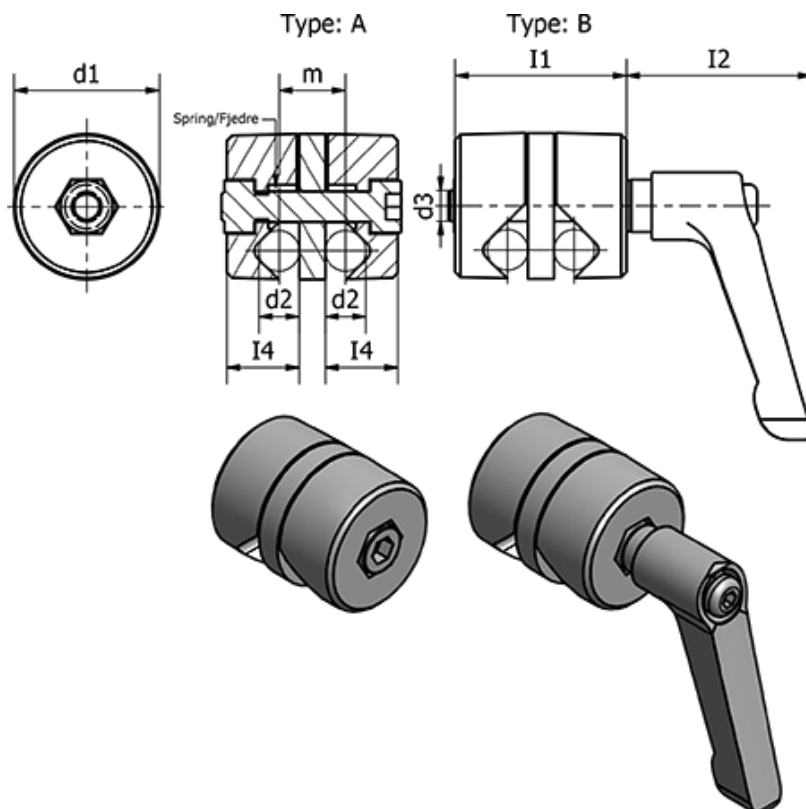

Varenummer: 20490288BMT

Beskrivelse: E+G Klemme beslag - GN 490-28-8-B-MT

Mål

d1 = 28	m = 13
d2 = 8	Vægt (g) = 80
d3 = M6	
I1 = 33	
I2 = 35	
I3 = 45	
I4 = 14	
I5 = 5	